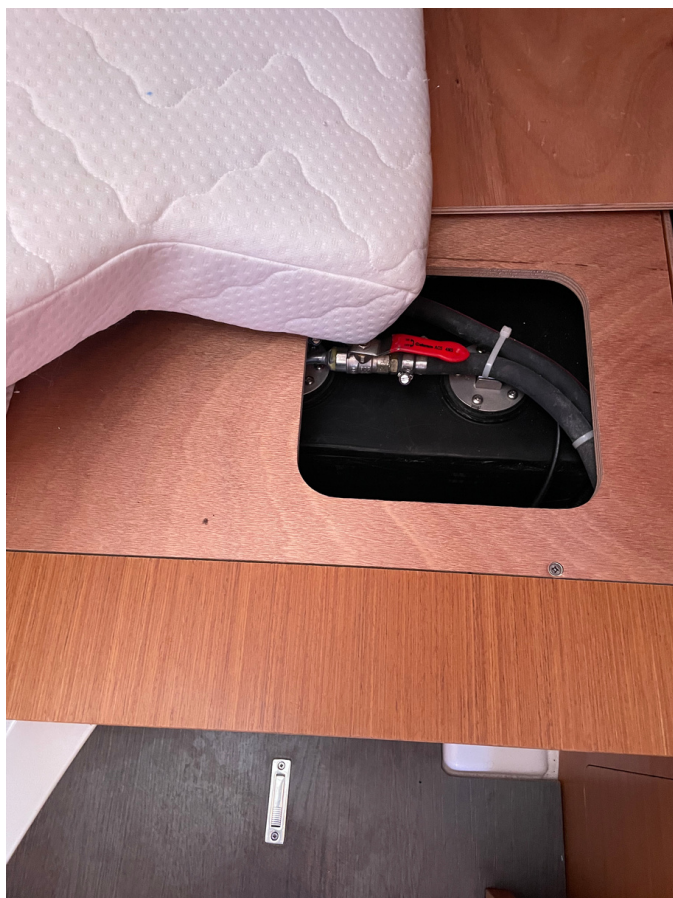

INTERRUTTORE DEL GASOLIO FUEL SWITCH

Si trova sotto il materasso
della cabina poppa destra
*It is located under the mattress
of the right stern cabin*