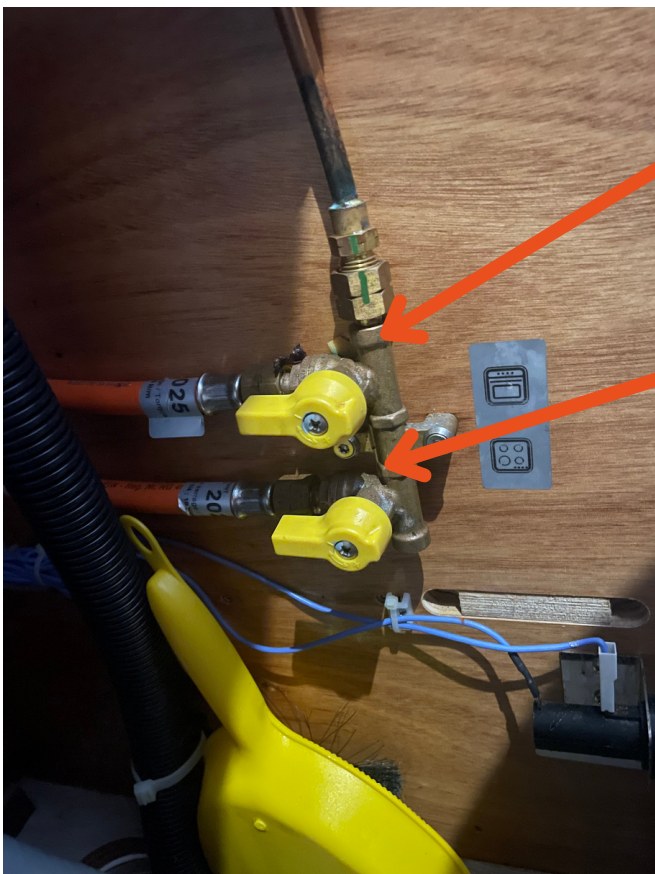

VALVOLE DEL GAS GAS SWITCH

Interruttore alto: forno
High switch: oven

Interruttore basso: fuochi
Low switch: burners

orizzontale= aperti
ON = Horizontal
verticale = spenti
OFF = Vertical