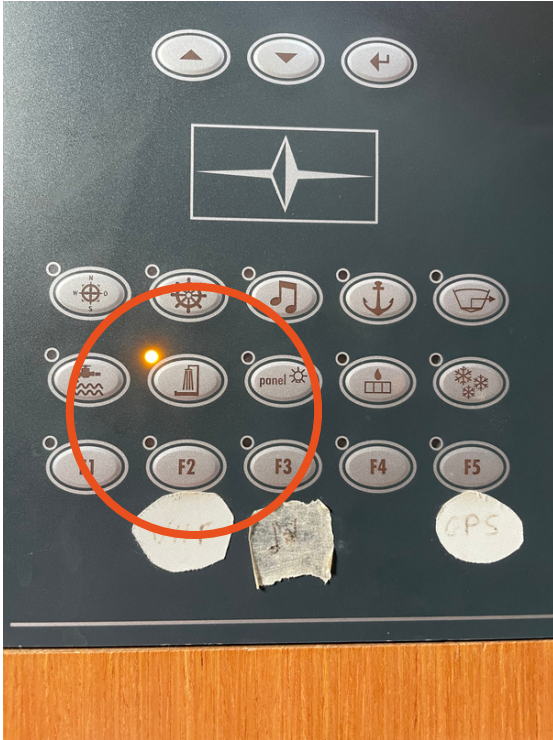

ATTIVAZIONE SCARICO ACQUA DELLA DOCCIA SHOWER WATER DRAIN ACTIVATION

Step 1

Pigiare il pulsante con nel pannello generale (attivandolo il led diventa giallo)

Push the button with in the general panel (by activating it, the led turns yellow)

Step 2

Pigiare il pulsante nero che si trova in bagno

Press the black button located in the bathroom